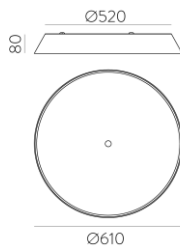

Cora

P4015270WAL

LED 1x50W 4750lm

IMÁGENES / IMAGES / IMAGES

TIPO	TYPE	TYPE
Plafón	Ceiling lamp	Plafonnier
ACABADO	FINISH	FINITION
Nogal/Negro Texturado	Walnut/Textured Black	Noyer/ Noir Texturé
MATERIAL	MATERIAL	MATIÈRE
Madera	Wood	Bois
DETALLES	DETAILS	DÉTAILS

00K-3000K Slide Swit 1 2700K-3000K Slide S 1 2700K-3000K Slide S

DETALLES / DETAILS / DÉTAILS

MEDIDAS / MEASURES

	Length (mm)	Width (mm)	Height (mm)		Gross (Kg)	Net (Kg)
Box 1	690	690	180	Weight 1	5,16	4,34
Box 2	0	0	0	Weight 2	0,00	0,00